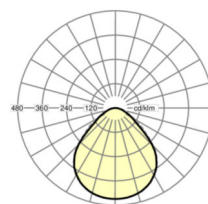

KENNDATEN

Bestellnummer	62000014150
EAN-Nummer	4020863289202
Stat. Waren-Nr.	94051098
Prüfzeichen	IP 54, Schutzklasse I, BAP 65°<3000, F, HACCP DIN10500/Food/IFS/BRC, Indoor, CE

ELEKTROTECHNIK

Betriebsgerät	Elektronischer Treiber (1 Stück)
Systemleistung	34 W
Netzspannung	230 V / 50 Hz
Energieeffizienzklasse	A+

LICHTTECHNIK

Bestückung	LED, Farbwiedergabe/Lichtfarbe CRI ≥ 80 / 4000K
Leuchtenlichtstrom	4955 lm
Lampenlebensdauer	50000h L80/B10
Leuchten Lichtausbeute	147 lm/W
UGR 4H/8H	UGR ≤ 19

MECHANIK

Gehäusefarbe	verkehrsweiß RAL 9016
Abmessungen LxBxH/DxH	665 x 654 x 90 mm
Gewicht (netto)	7.9 kg
Kabeleinführung KE X/Y	0 mm / 15 mm
Montageart	Anbau-Einzelmontage

Maße

L	665 mm	Länge
B	654 mm	Breite
H	90 mm	Höhe
A1	400 mm	Befestigungsabstand Einzelmontage
A4	400 mm	Befestigungsabstand (Breite)
X	0 mm	Abstand Kabeleinführung zur Leuchtenmitte auf der X-Achse (längs)
Y	15 mm	Abstand Kabeleinführung zur Leuchtenmitte auf der Y-Achse (quer)

DEEP-LINK

<https://www.regiolux.de/de/article/62000014150>